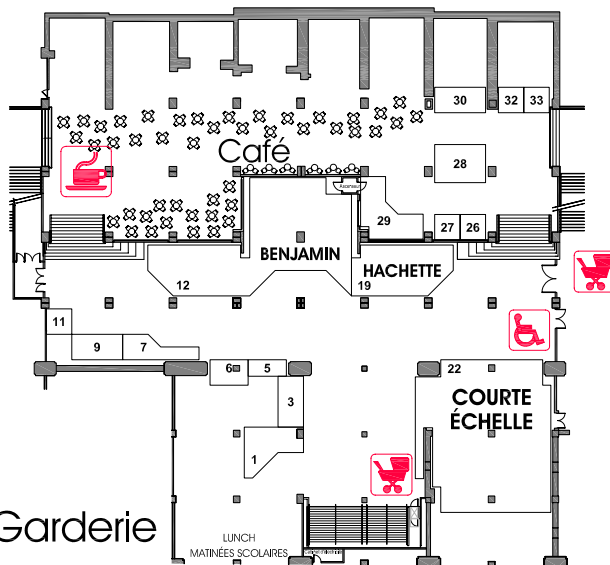

Salon du livre de Montréal

Du 19 au 24 novembre 2008
Place Bonaventure

Halte-poussette

"Boîte à lunch" (Niveau 500 nord)

Niveau 400

Niveau 300

Niveau 200

Niveau 100: Garderie