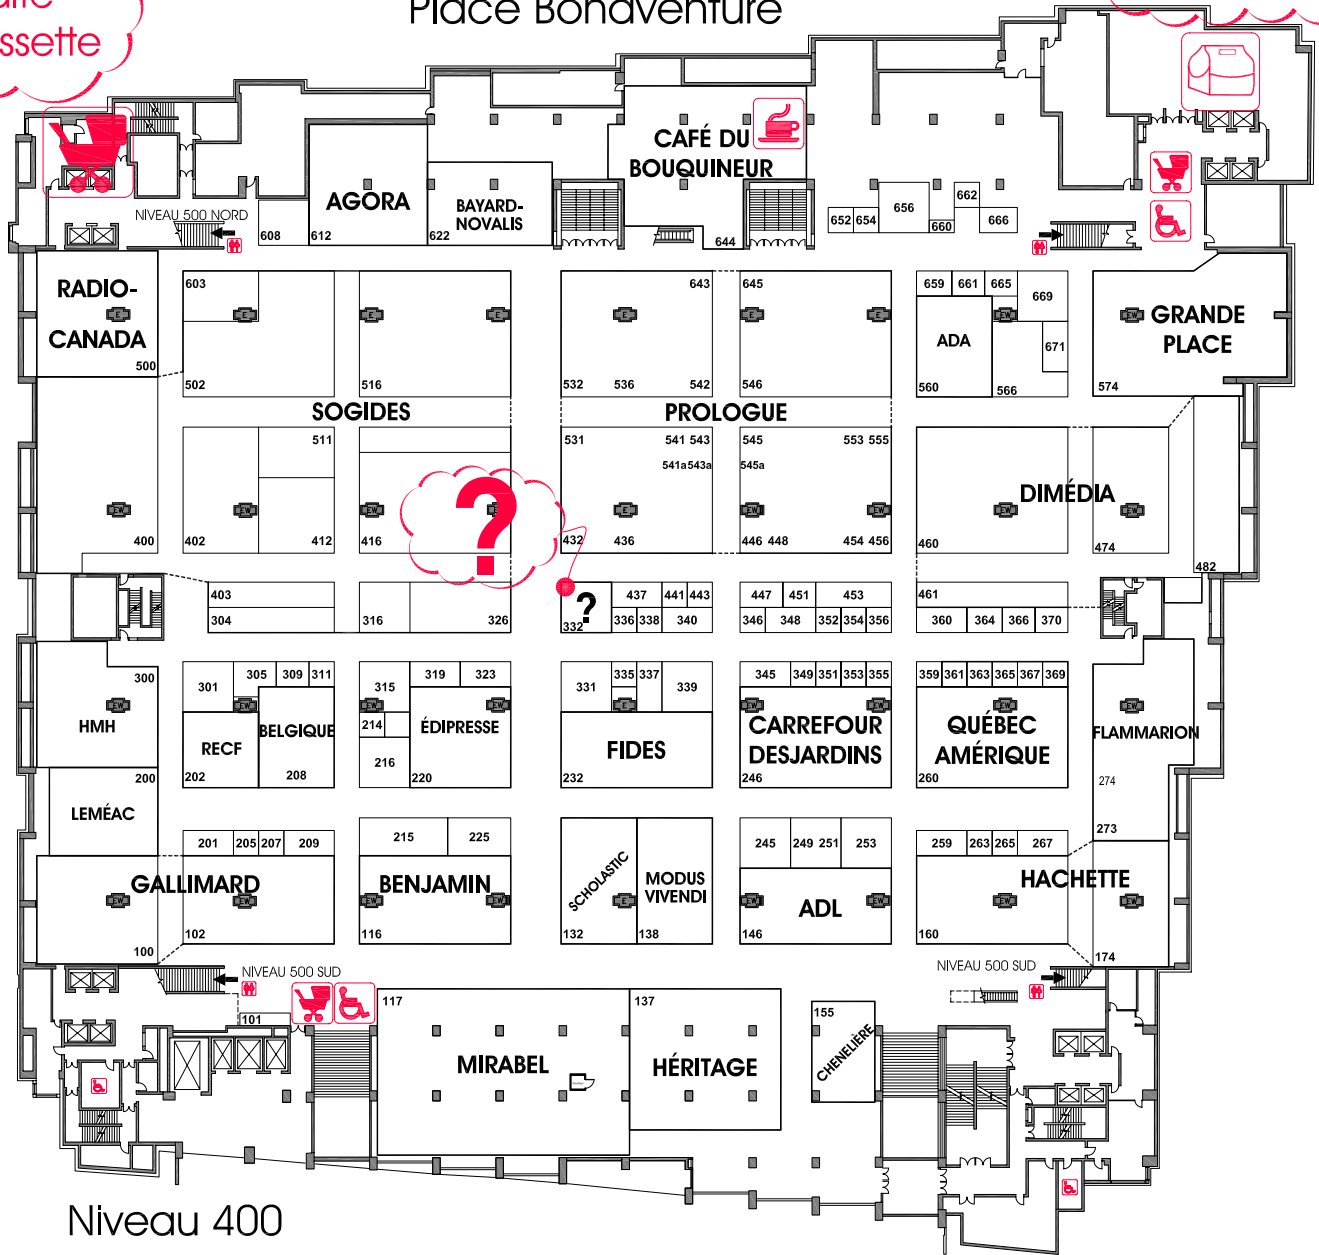

Salon du livre de Montréal

Du 19 au 24 novembre 2008
Place Bonaventure

Halte-poussette

"Boîte à lunch" (Niveau 500 nord)

Niveau 400

Niveau 300

Niveau 200

Niveau 100: Garderie